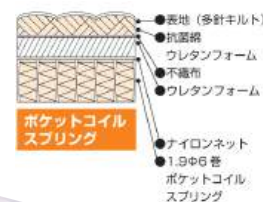

マットレスPKN88
生地品番 71 83 88