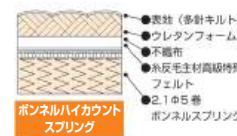

マットレスHCM76
生地品番 76 01 02
WD以上は01 02のみ対応

MJ ボンネルコイルマットレス

線径 Φ2.50mm 5巻
両面多針キルト仕上げ、高級ジャガード織張地 **厚み 190mm**

サイズ	寸法	コイル数	本体価格
S	W980 × L1950	216個	¥51,500
SD	W1200 × L1950	264個	¥62,500
D	W1400 × L1950	312個	¥70,000
WD	W1520 × L1950	336個	¥81,000
Q1	W1600 × L1950	360個	¥86,500
Q2	W(800×2) × L1950	168個×2	¥99,000

表面に耐久性にすぐれゴージャスな国産ジャガード織生地+
国産ボンネルレギュラーコイルスプリングを使用したマットレス。