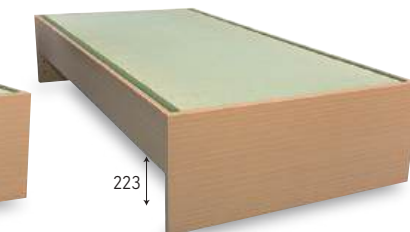

フット&フットタイプ(オープン)
フレームカラー/ライト

フレームカラー

- ●フレーム/主材:化粧板
- ●特長/国産ヒノキ床板
- ●タタミ/本イ草表使用

[モネ フット&フットタイプ] フレーム価格

	引出付	引出なし	オープンタイプ
シングル	W1000×L2010×H393/FH393 ¥83,000(本体価格)	W1000×L2010×H393/FH393 ¥70,000(本体価格)	W1000×L2010×H393/FH393 ¥62,000(本体価格)
セミダブル	W1210×L2010×H393/FH393 ¥108,000(本体価格)		

※イグサ畳 表面に本イ草を使用し国内で生産しボードタタミを使用しています。