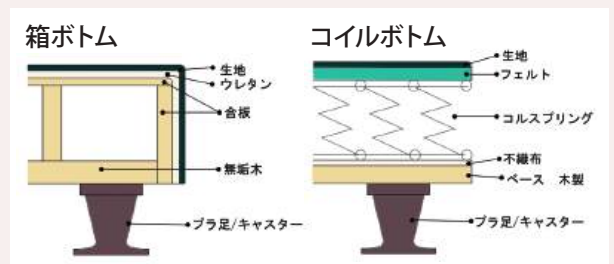

コイルボトム生地

脚部の種類を選択できます。

ヘッドボードカラー

使用目的によってボトムの種類が選べます。

サイズを選択できます。
通常サイズ(W980・W1200・W1400)以外のサイズもご相談ください。
W1400以上は、2枚仕様になります。