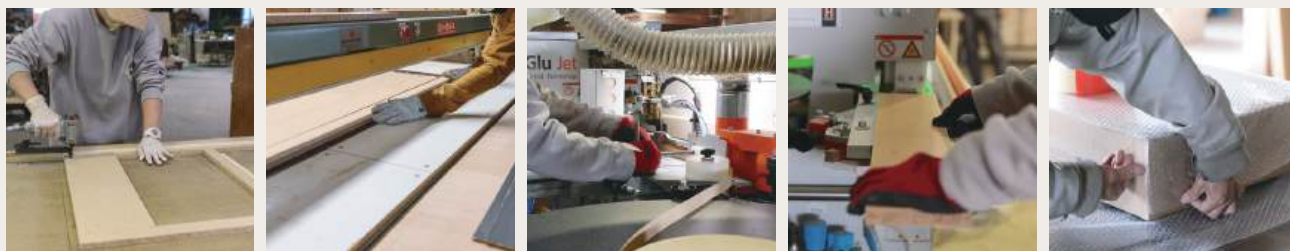

心地よい眠りと確かな製品をお届けいたします。
カタログのフレーム、マットレスは全て日本製です。

ベッドフレーム

特注ベッド、ホテル用ベッド、畳ベッド、ヒノキベッドまで多様な商品