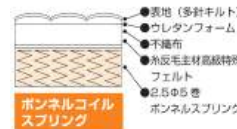

マットレスMJ05
生地品番 05 78
WD以上は78のみ対応

M ボンネルコイルマットレス

線径 Φ2.50mm 5巻
両面多針キルト仕上げ、高級プリント織張地 **厚み 190mm**

サイズ	寸法	コイル数	本体価格
S	W980 × L1950	216個	¥47,000
SD	W1200 × L1950	264個	¥56,500
D	W1400 × L1950	312個	¥65,500
WD	W1520 × L1950	336個	¥76,500
Q1	W1600 × L1950	360個	¥81,500
Q2	W(800×2) × L1950	168個×2	¥92,000

表面に国産プリント生地+国産ボンネル
レギュラーコイルスプリングを使用したリーズナブルでポピュラーな
マットレス。