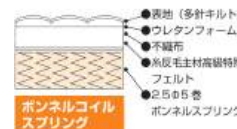

マットレスM76
生地品番 76 01 02
WD以上は01 02のみ対応

便利でお買得! ベッド用品3点セット

シーツ×2枚・パッド×1枚

サイズ	寸法	本体価格
シングル	(100×200cm)	¥19,500
セミダブル	(120×200cm)	¥22,000
ダブル	(140×200cm)	¥23,000